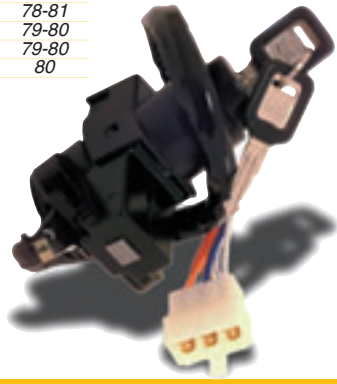

**61-4531 40-80624 27005-1180 \$46.33**

KAWASAKI	YEAR
ZX6	93-00

**61-4532 40-80622 27005-1169/79 \$46.12**

KAWASAKI
ZX600 E1-E5, ZX750 L1-L3, ZX750 M1-M2

**61-4535 40-71010 37100-47010/11 \$20.20**

SUZUKI	YEAR
GS450	80-82
GS550	78-82
GS650	81-83
GS750	78-81
GS850	79-80
GS1000	79-80
GS1100	80

VL#	EMGO#	OEM REF#	RTL\$
61-4540	40-71030	37100-47011	\$30.20

**SUZUKI** GSXR

**61-4542 40-71082 37100-46E21 \$45.95**

SUZUKI	YEAR
GSF600 BANDIT	96-99
GSXR750	93-98
GSXR1100	95-98

**61-4550 40-71340 47M-82501-50 \$25.03**